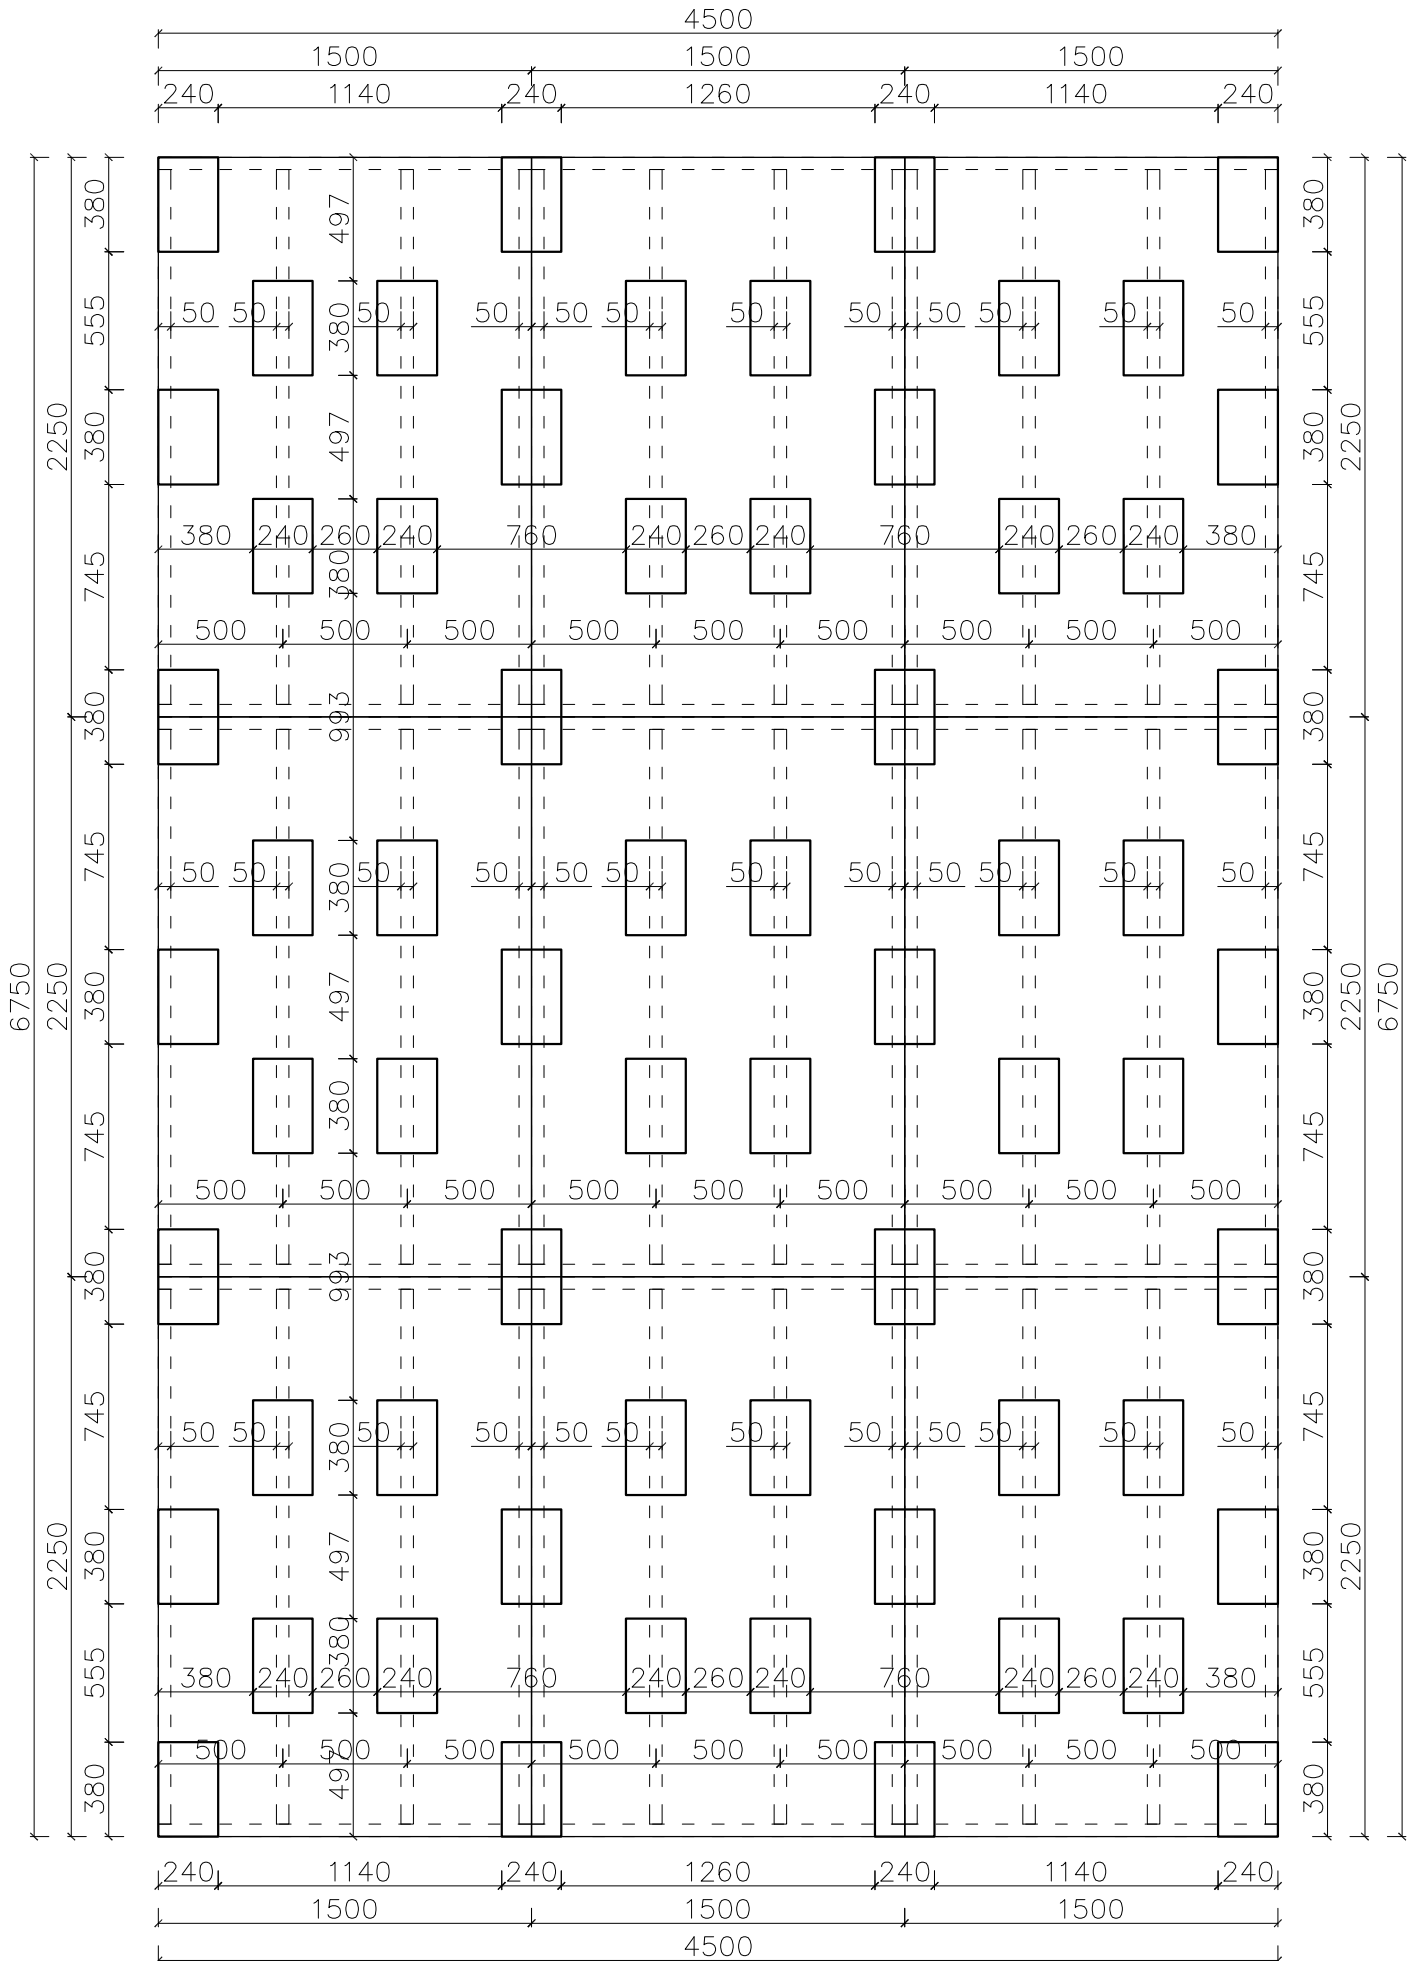

DOMEK 4,5x6,75m - LEGARY / BLOCZKI

Bloczki 38x24x12cm - 64 sztuki