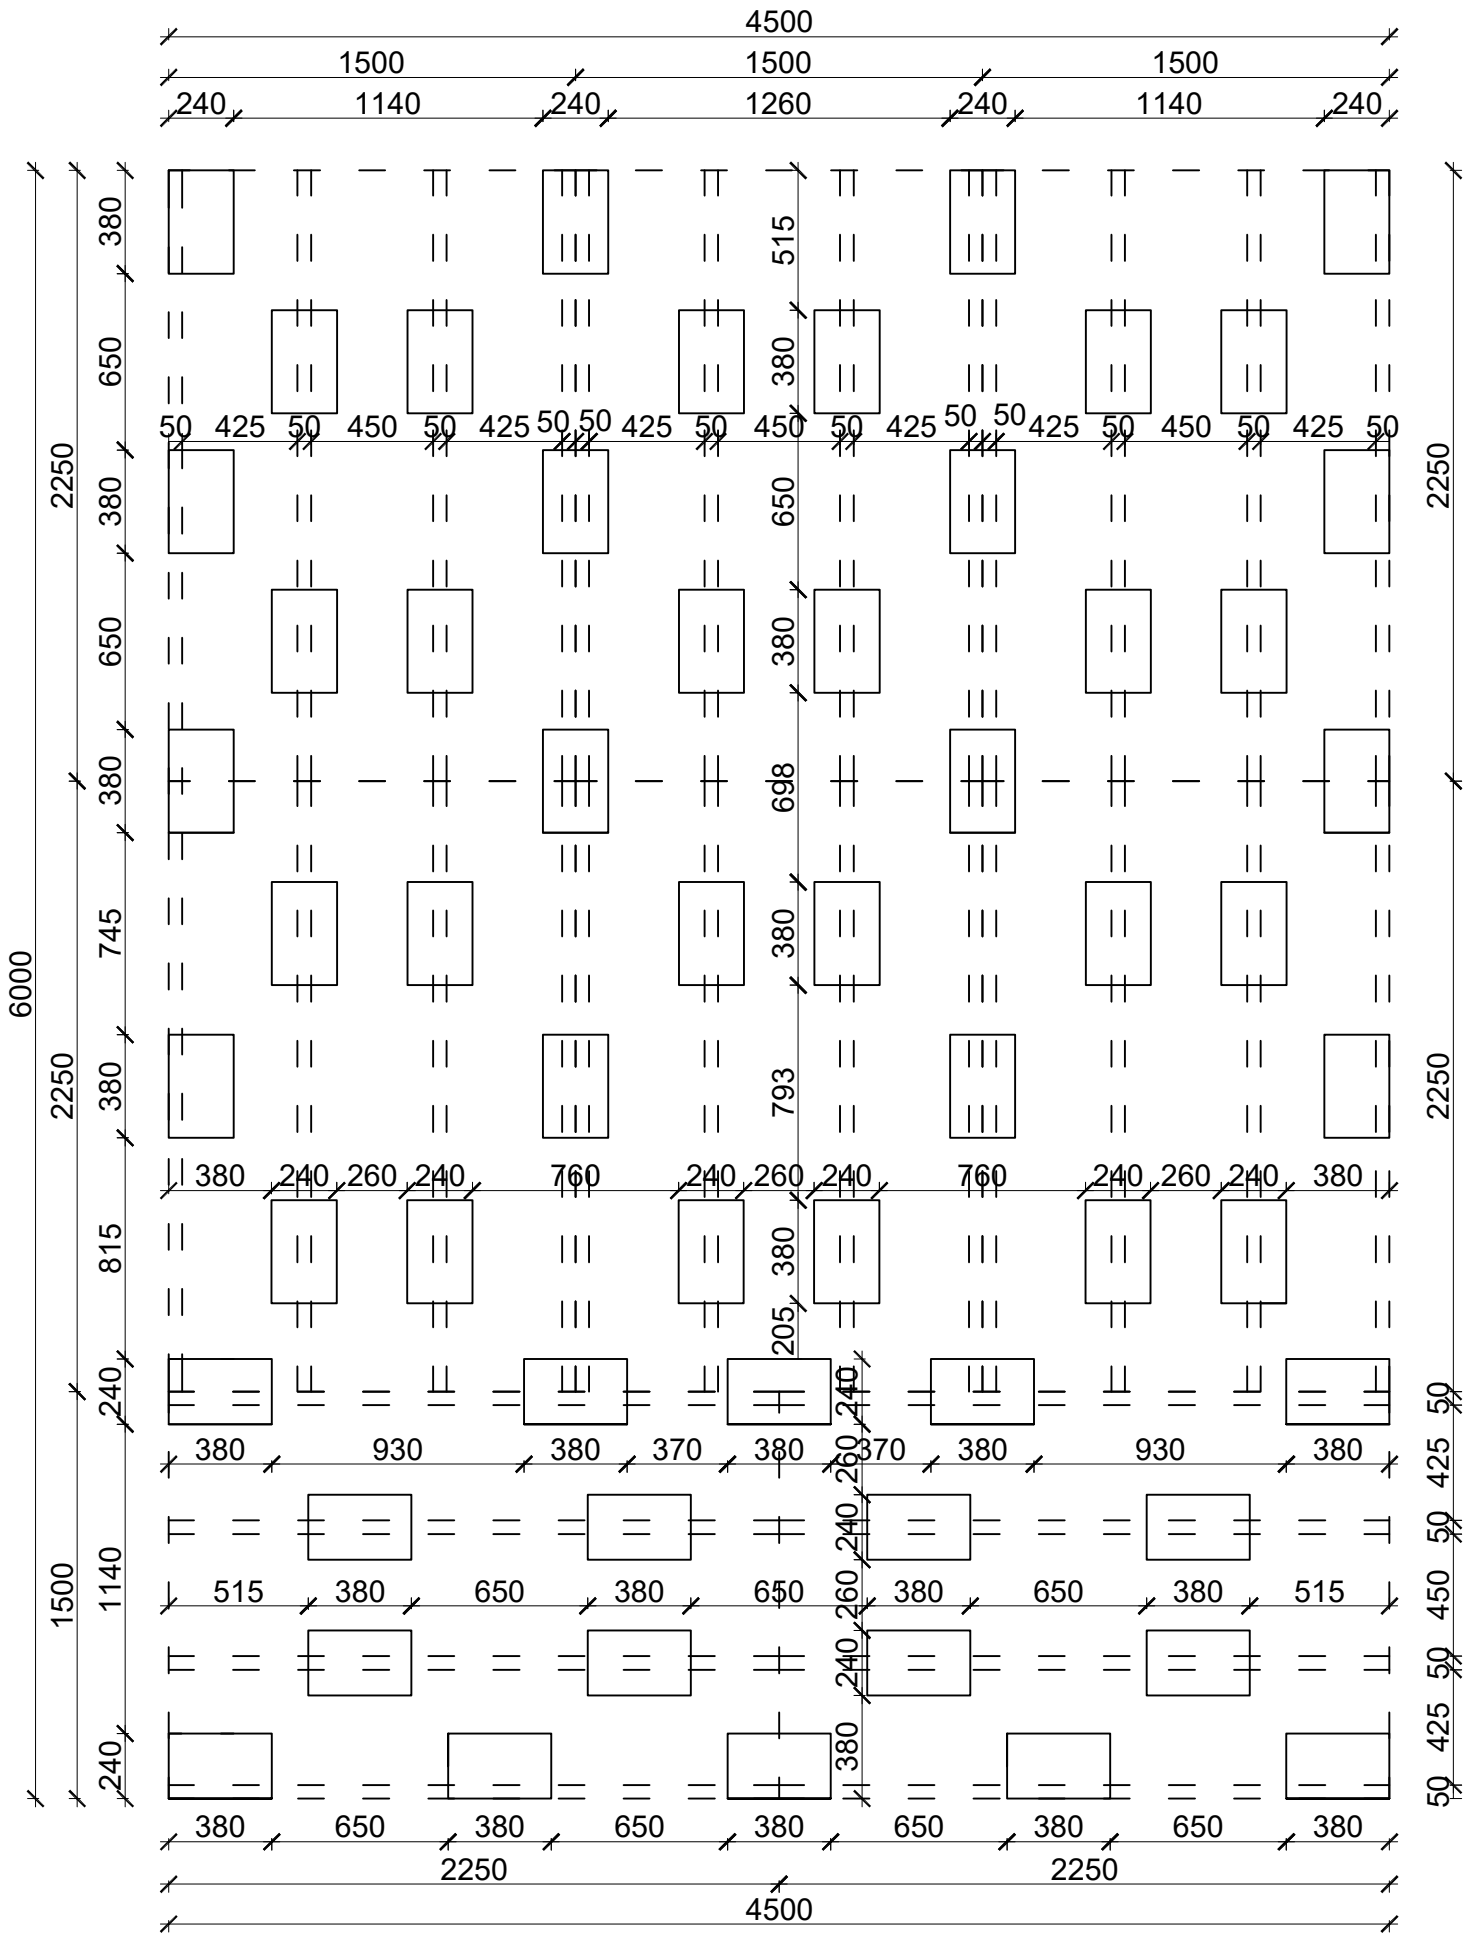

# DOMEK 4,5x6 - LEGARY / BLOCZKI

Błoczki 38x24x12cm - 48 sztuk