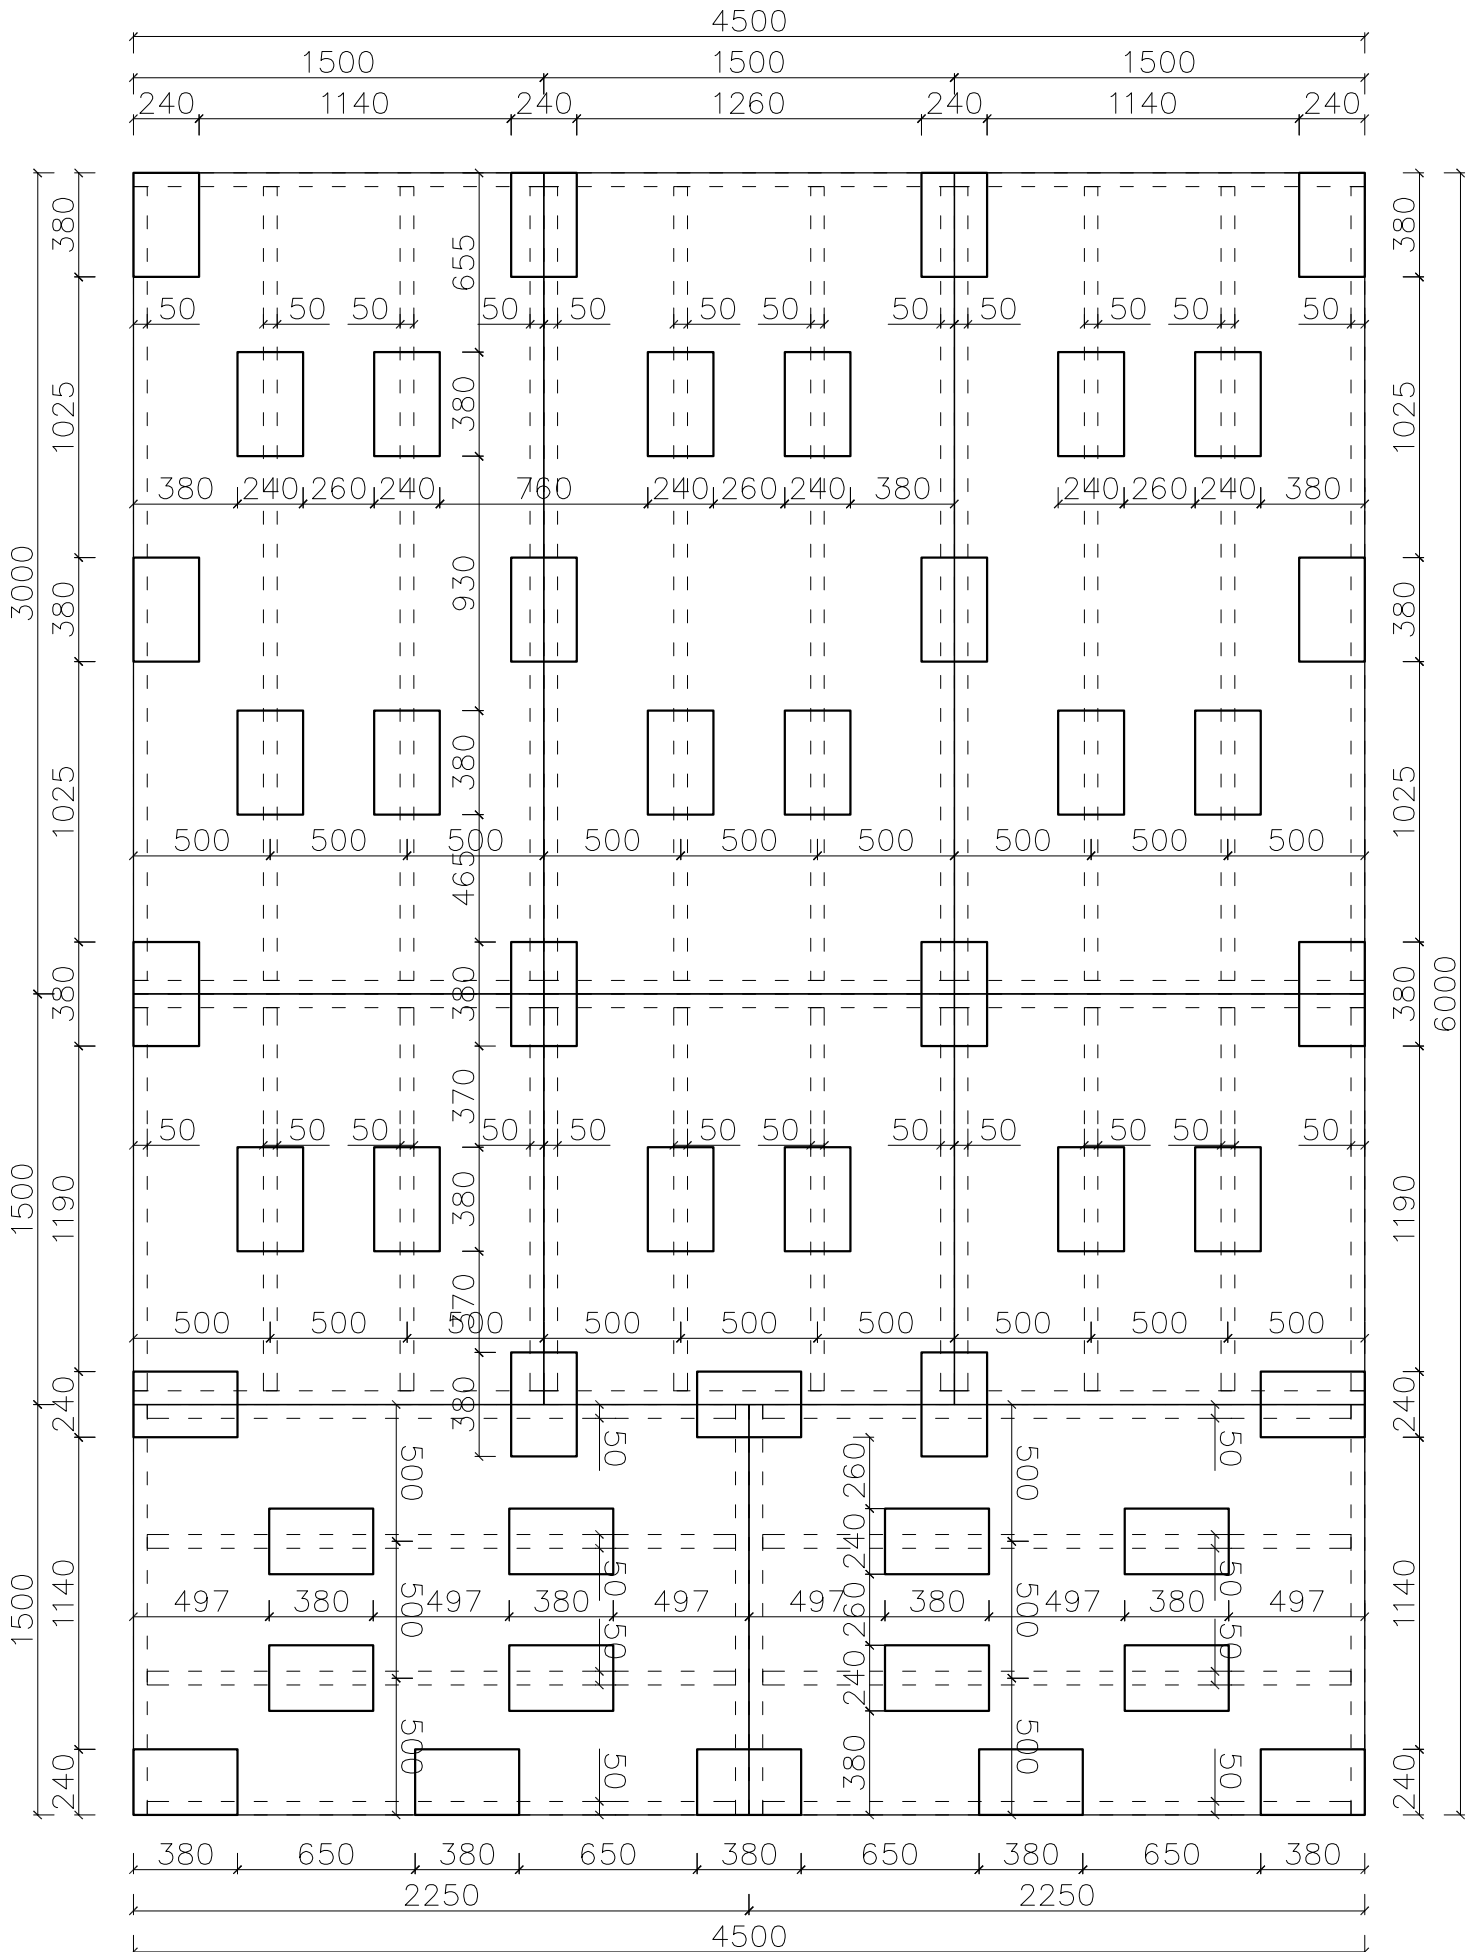

DOMEK 4,5x6,0m - LEGARY / BLOCZKI

Bloczki 38x24x12cm - 48 sztuki