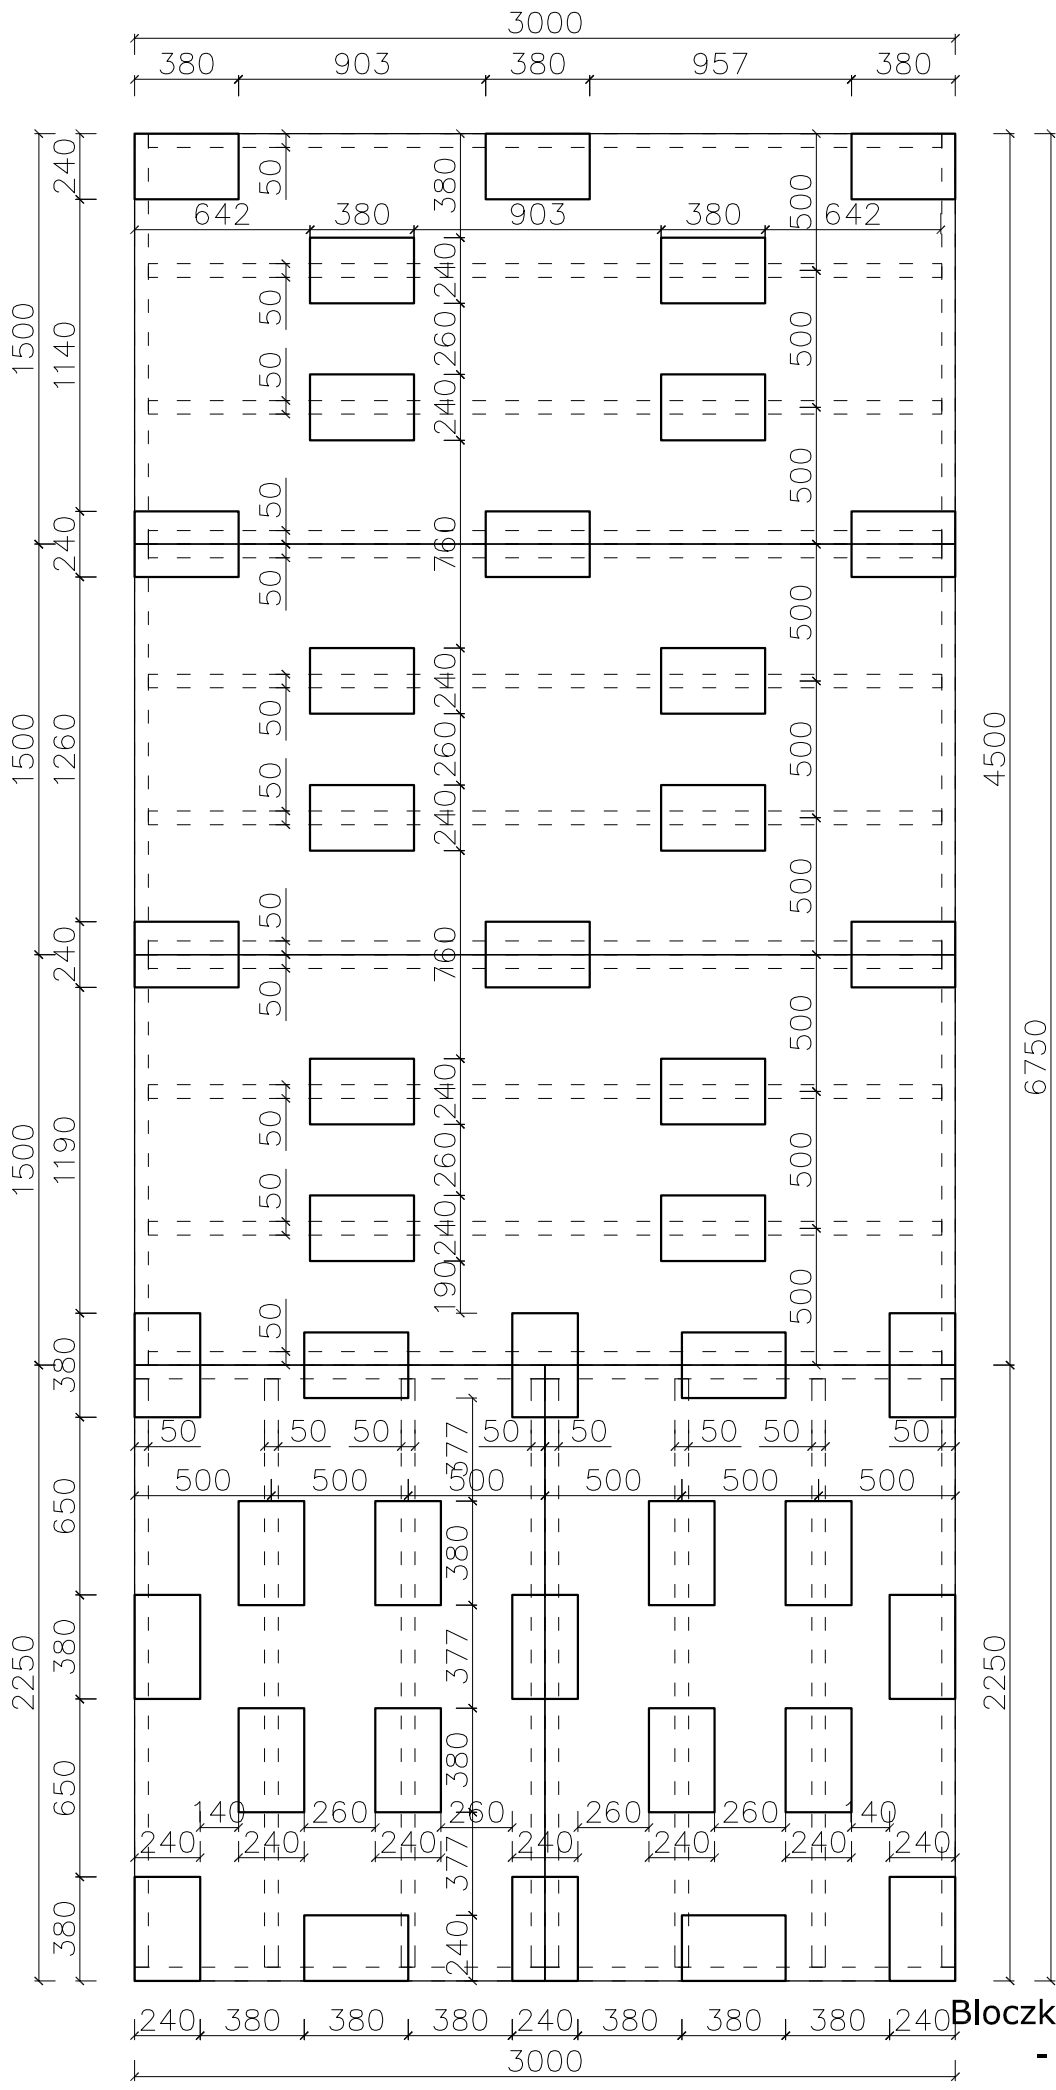

DOMEK 3,0x6,75m - LEGARY / BLOCZKI

Bloczki 38x24x12cm
- 42 sztuki